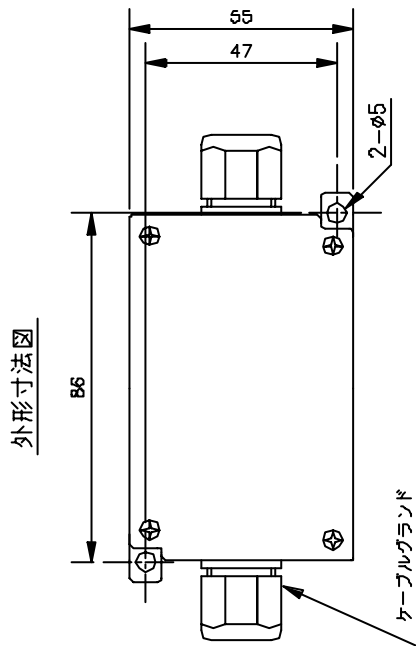

中継ボックス MODEL TBB 仕様書

1. 外形寸法

2. 仕様

定格電圧：600V

定格電流：15A

使用温度範囲：-20～+60

材質：ポリエステル

保護構造：IP66

適合電線径：5～10mm

端子ネジサイズ：M3.5

端子間ピッチ：約 9mm

防爆構造：Ex ia CT4