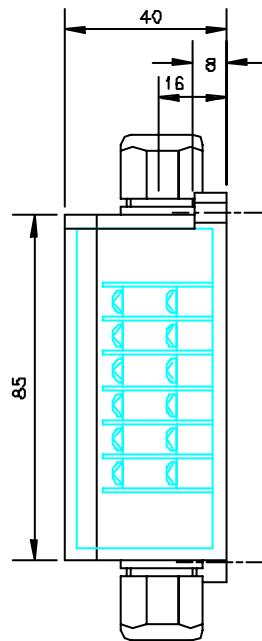

中継ボックス MODEL TBB 仕様書

1. 外形寸法

2. 仕様

定格電圧：600V

定格電流：15A

使用温度範囲：-20～+60

材質：ポリエステル

保護構造：IP66

適合電線径：5～10mm

端子ネジサイズ：M3.5

端子間ピッチ：約 9mm

防爆構造：Ex ia CT4