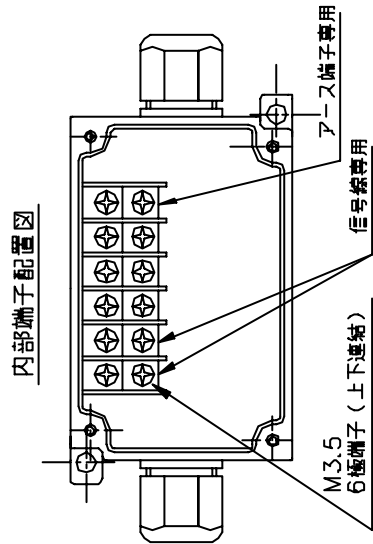

中継ボックス MODEL TBB 仕様書

1. 外形寸法

2. 仕様

定格電圧：600V

定格電流：15A

使用温度範囲：-20～+60

材質：ポリエステル

保護構造：IP66

適合電線径：5～10mm

端子ネジサイズ：M3.5

端子間ピッチ：約 9mm

防爆構造：Ex ia CT4