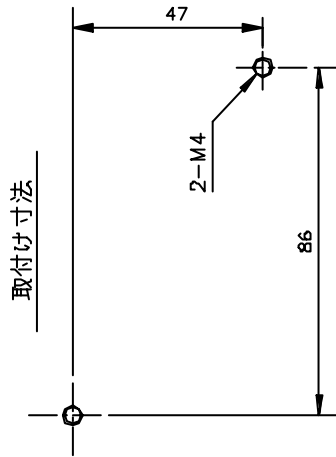

中継ボックス MODEL TBB 仕様書

1. 外形寸法

2. 仕様

定格電圧：600V

定格電流：15A

使用温度範囲：-20～+60

材質：ポリエステル

保護構造：IP66

適合電線径：5～10mm

端子ネジサイズ：M3.5

端子間ピッチ：約 9mm

防爆構造：Ex ia CT4